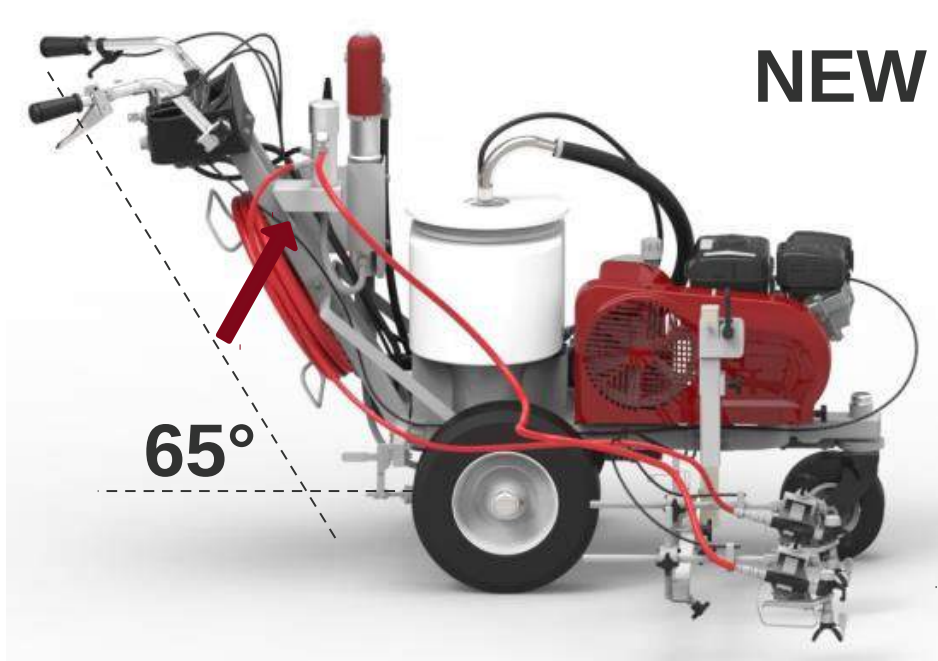

Swing-Back Design – Удобный наклон рулевой тележки

Новый дизайн рулевой тележки

Меньше усталости при работе

65° против 80° - более комфортный рычаг

- Двигать разметочную машину и/или поднимать переднее колесо очень легко

Контурный дизайн повышает совместимость с серией Lazy Liner