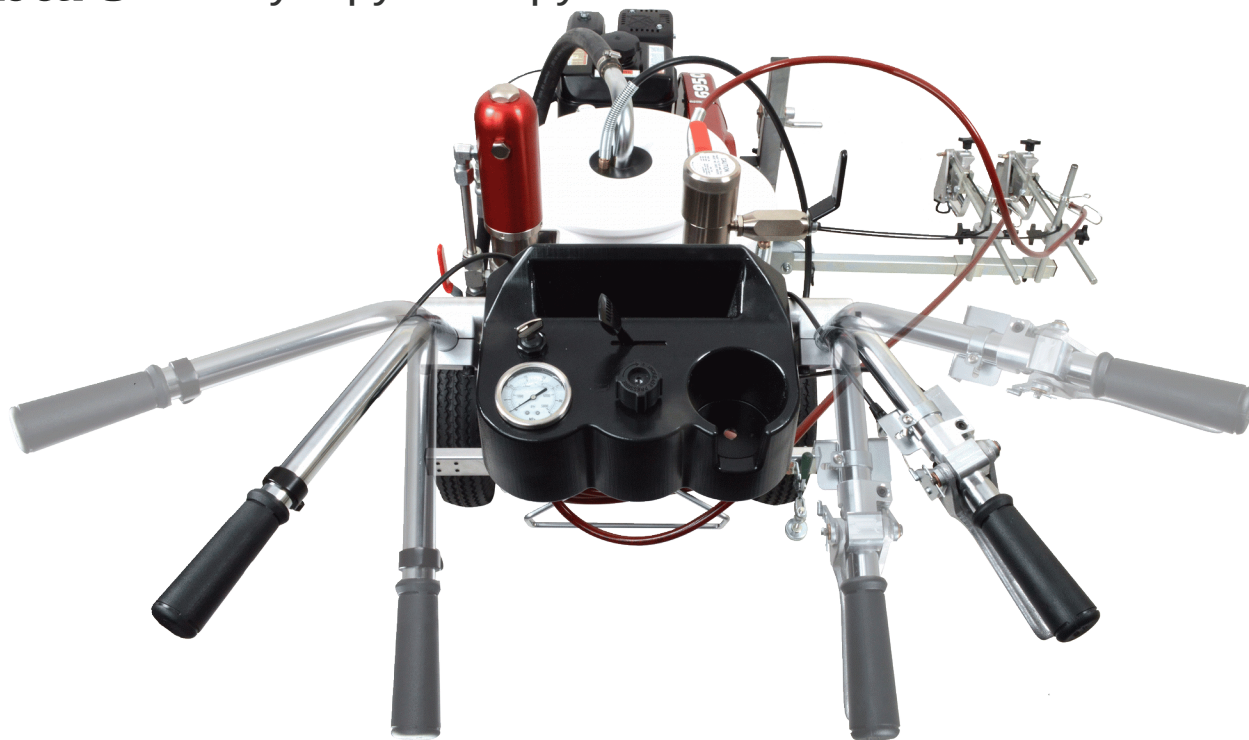

## Держатель форсунок

- Для хранения 2-х форсунок

## Дроссельное управление

- Полное управление двигателем

# DeadLock Handlebars Регулируемые ручки

Крепкое рулевое крепление. Ручки не будут двигаться, после фиксации в необходимом положении.

Можно отрегулировать руль практически в любом положении

Руль регулируется по высоте и длине