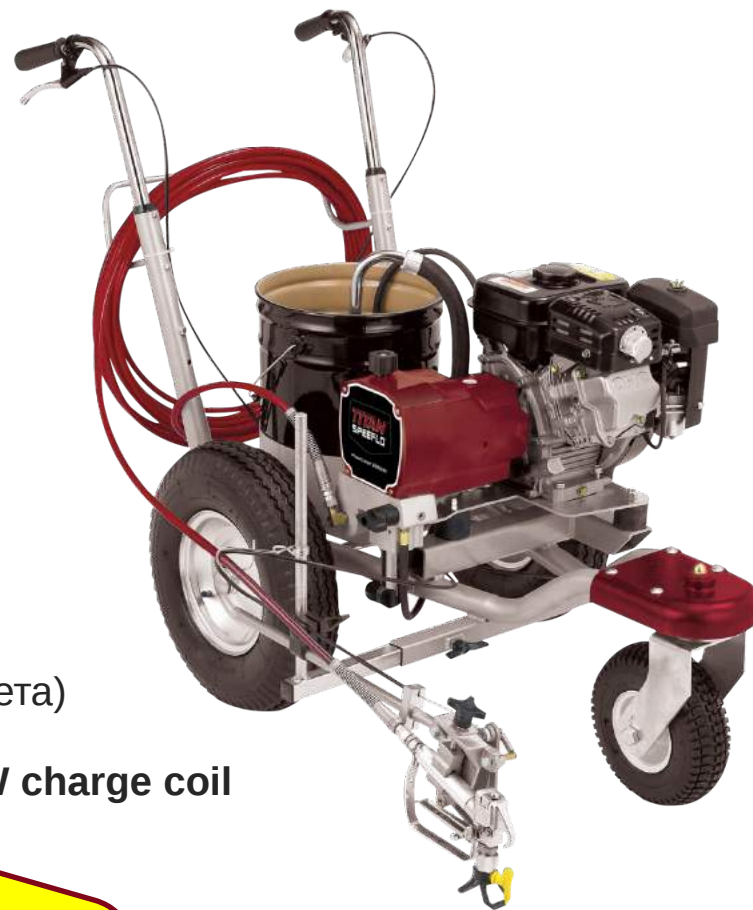

PowrLiner 2850

PL2850 Features

- Возможность распыления 2-мя пистолетами
- Прочная тележка / колеса
- Регулируемое переднее колесо
- Регулируемая телескопическая ручка
- Пистолет LX-80 на 2 пальца
- Реверсивная форсунка 419
- Шланг ВД 15m x ¼"

Спецификация

- 3.48 л/мин
- Макс. Форсунка = .032" (1пистолет) / .019" (2пистолета)
- 126см³ (4.5 HP) Subaru OHC Engine
- **New: 120см³ , 4 HP Honda GX120 engine with 50 W charge coil**
- Номинально @ 4000 литров в год

Самый ходовой
агрегат
промежуточного
уровня